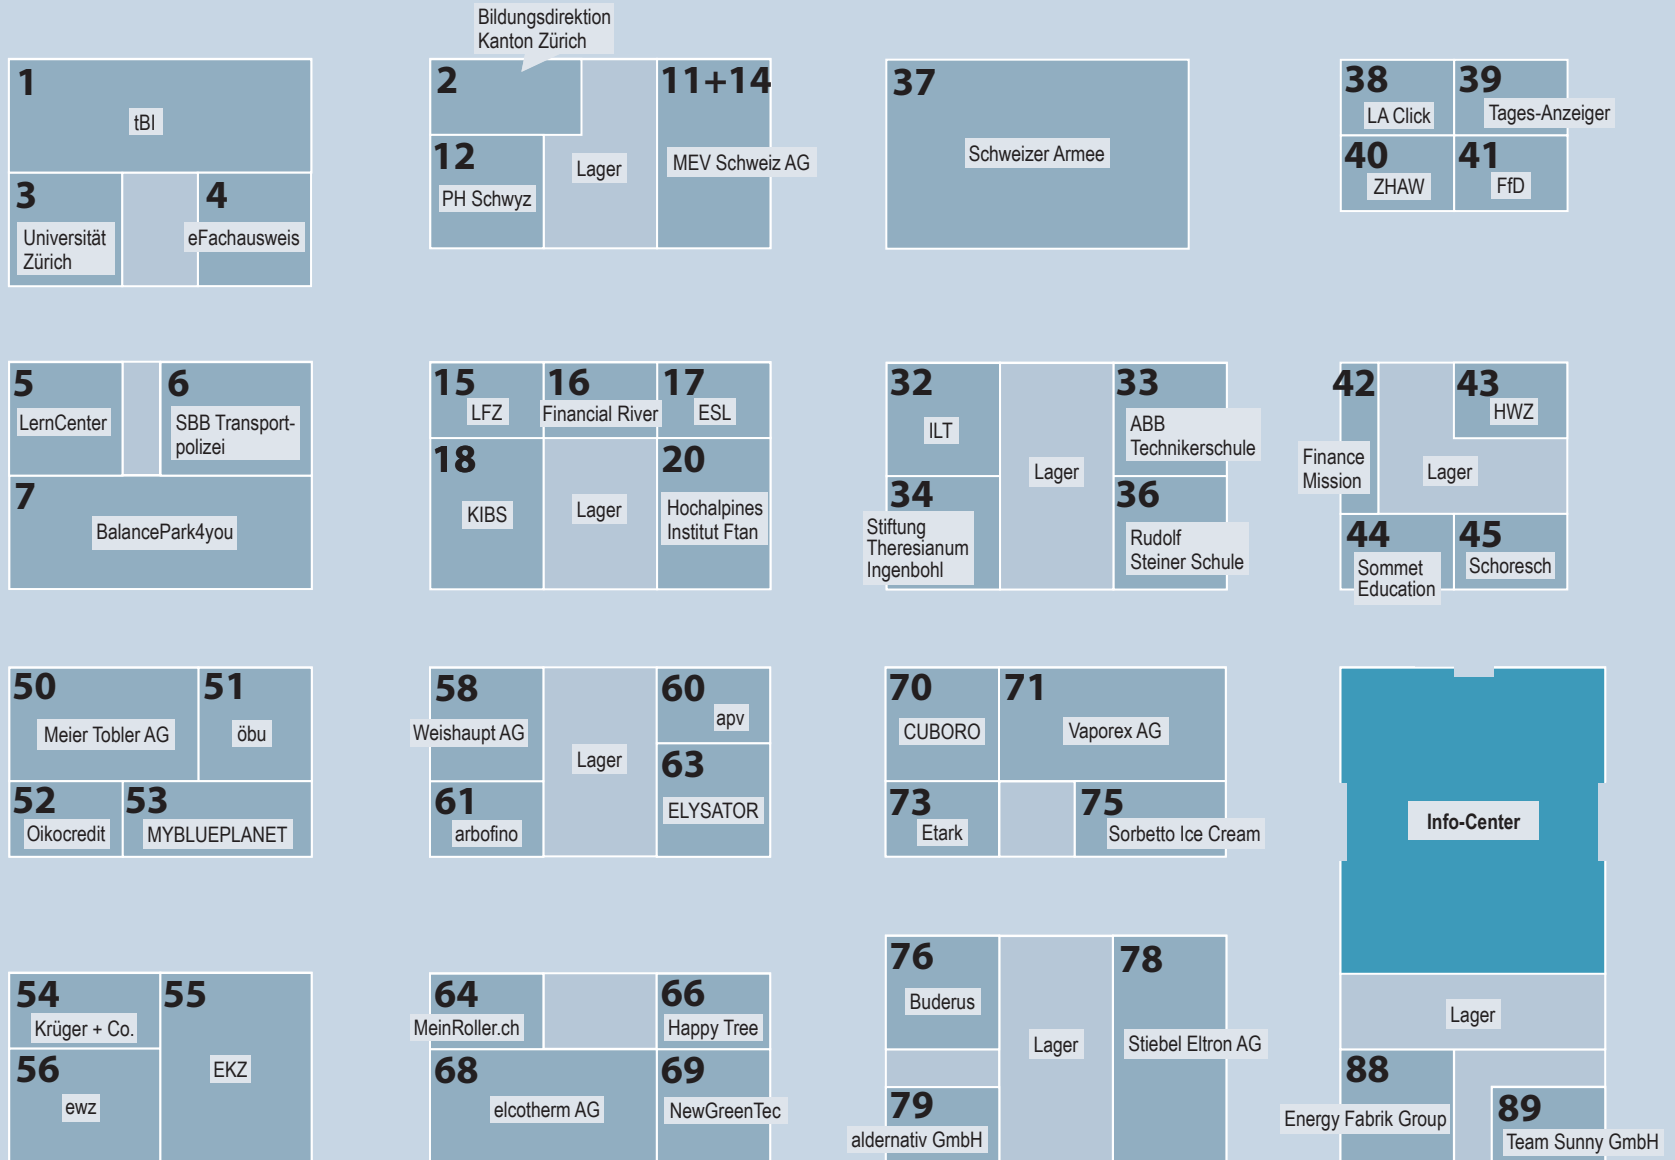

Brasserie
Fédéral

Tourist
Service

Migrolino

Hallenplan

Eingang
Bahnhof Ostseite

Richtung Gleise

Bahnreisezentrum

Bahnreisezentrum

Yardbird

Eingang
Bahnhofquai